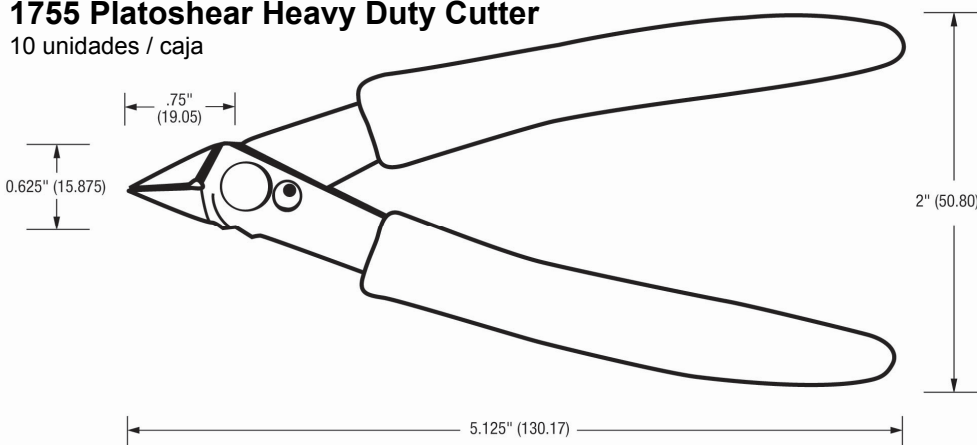

Cortador de servicio pesado Platoshear Producto #1755

Corta cable redondo y plano, coaxial, níquel, Kovar y otros cables con un corte de cizalla limpio que reduce la distorsión del extremo del corte del cable. Diseño liviano, solo 2.5 onzas (71 g), reduce significativamente la fatiga del operador.

- Para alambre de gran calibre
- Mangos de goma acolchados
- Acción de rebote

Dimensiones del producto

1755 Platoshear Heavy Duty Cutter

10 unidades / caja

Política Ambiental

Techspray® tiene como compromiso desarrollar productos que garanticen un medio ambiente seguro y limpio. Seguiremos cumpliendo y manteniendo las normas de todos los organismos gubernamentales federales, estatales y locales.